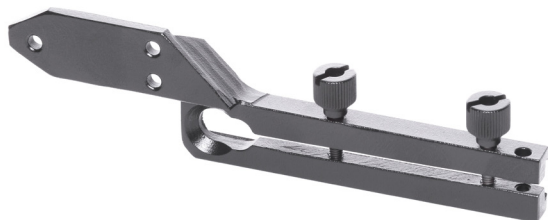

ШВАБЕ SH.03G10-ELK

КРОНШТЕЙН ДЛЯ КРЕПЛЕНИЯ ПРИЦЕЛОВ PNS 2,5X50 НА ОРУЖИЕ «ЛОСЬ», «БАРС»

Назначение:

Кронштейн предназначен для установки прицелов PNS 2,5x50 на оружие «Лось», «Барс».

Технические характеристики:

Посадочный размер кронштейна, мм.....	12
Посадочный размер прицела.....	плоскость
Базовое расстояние, мм.....	-
Размеры, мм.....	150x40x13
Масса, г.....	120
Производитель.....	АО «ВОМЗ»